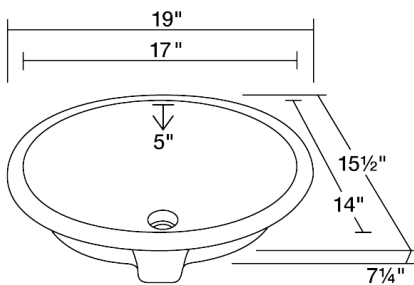

### Dimensions

# SUPMW

19" x 15 1/2" x 7 1/4"